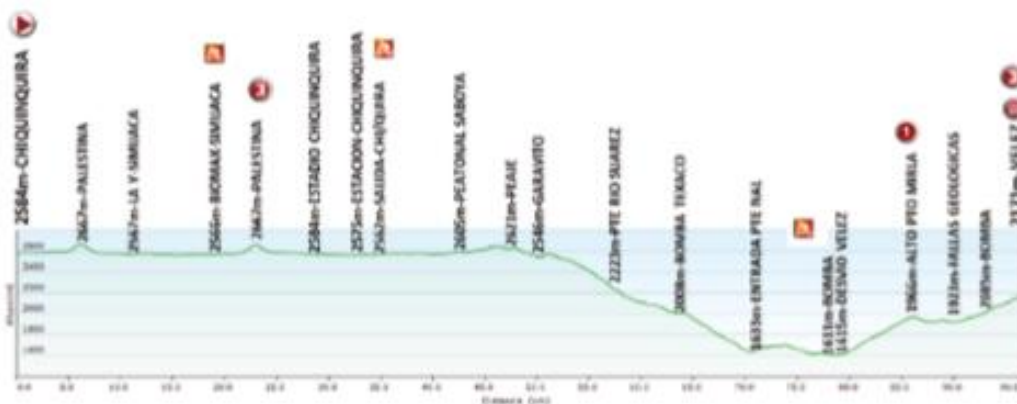

SEGUNDA ETAPA / SECOND STAGE JUEVES 11 DE OCTUBRE 2018

CHIQUINQUIRA-SIMIJACA- CHIQUINQUIRA-BARBOSA-VELEZ 96,7 KM

HORA DE SALIDA/ TIME TO START	10:00 AM
SITIO DE SALIDA/ PLACE TO START	ESTACION DEL FERROCARRIL CHIQUINQUIRA
KM-0	ESTADIO DE CHIQUINQUIRA
NOTA	EN LA SEGUNDA ETAPA EN EL REGRESO DE SIMIJACA HACIA VELEZ SE HARA POR LA CIRCUNVALAR DE CHIQUINQUIRA, POR TANTO EL SEGUNDO SPRINT SE UBICARA DESPUES DE SALIR DE LA CIRCUNVALAR
SPRINTS	<ol style="list-style-type: none"> 1. BOMBA BIOMAX-SIMIJACA KM 17,9 2. SALIDA CHIQUINQUIRA BOMBA BRIO KM 33,6 3. BOMBA ESSO-ENTRADA KM 79,2
PREMIOS DE MONTAÑA/ MOUNTAIN	<ol style="list-style-type: none"> 1. ALTO DE PALESTINA DE 3 CTG KM 22,8 2. ALTO PUERTO MIRLA DE 1 CTG KM 86,0 3. SITIO DE LLEGADA VELEZ DE 3 CTG KM 96,7
SITIO DE LLEGADA/ PLACE TO FINISH	CARRERA 6 # 9-28 VELEZ
ABASTECIMIENTO/FEEDING	DESDE LOS VEHICULOS 2 DESDE EL KM 70.4 HASTA EL KM 72.4
	KM 81,2 DESPUES DEL 3 SPRINT POR 2 KM

LIMITE DE CLASIFICACION/TIME LIMIT 20 %

SITIO DE CONTROL MEDICO SE AVISARÁ OPORTUNAMENTE

PERFIL DE LA SEGUNDA ETAPA

BOLETÍN DE DIRECCIÓN

PORTADORAS CAMISetas DE LÍDERES

<u>MODALIDAD</u>	<u>TITULAR</u>	<u>PORTADORA</u>
GANADORA DE ETAPA AGENCIA NAL DE SEGURIDAD VIAL	BRENDA SANTOYO SWAPIT AGOLICO	PAULA ANDREA PATIÑO COLDEPORTES ZENU SELLO ROJO
LIDER SPRINTS SOGAMOSO INCLUYENTE	MILENA SALCEDO SELECCIÓN COLOMBIA MANZANA POSTOBON	MILENA SALCEDO SELECCIÓN COLOMBIA MANZANA POSTOBON
LIDER DE MONTAÑA SURA	LILIANA MORENO MIXTO PROYECTA INGENIEROS	LILIANA MORENO MIXTO PROYECTA INGENIEROS
LIDER POR PUNTOS GW SHIMANO	BRENDA SANTOYO SWAPIT AGOLICO	ARIADNA GUTIERREZ SWAPIT AGOLICO
LIDER GENERAL BOYACA ES PARA VIVIRLA	BRENDA SANTOYO SWAPIT AGOLICO	BRENDA SANTOYO SWAPIT AGOLICO